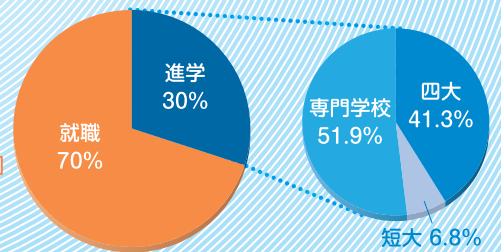

進路情報

就職 70%、進学 30%が卒業後の進路です。

就職内定率 100%

65%が**県内就職**で**岐阜**を支えています。

工業系高校からも進学できます
国公立大学や私立大学への
進学を徹底サポートします。

進学先例

岐阜大学 豊橋技術科学大学 名城大学 愛知工業大学 中部大学
大同大学 中京大学 朝日大学 岐阜聖徳学園大学 岐阜協立大学
金沢工業大学 福井工業大学 など

詳細は各校のHPで確認してください
県内11校のHPにリンクしています

岐阜県工業部会

検索

岐阜県産業教育振興会 工業教育部会