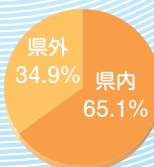

ものづくり

部活動

資格取得

県内の工業系高校

大垣工、岐阜工、関商工の3校には定時制課程もあります。

進路情報

就職 70%、進学 30%が卒業後の進路です。

就職内定率 100%