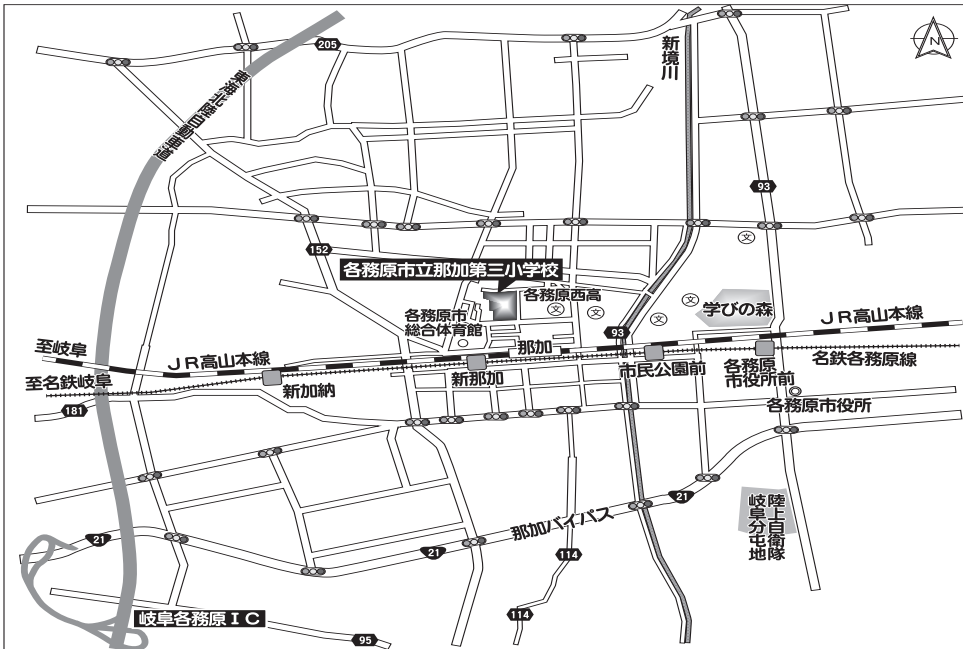

各務原市立那加第三小学校

交通アクセス

電車をご利用の方

J R岐阜駅より〈高山本線〉
那加駅下車 徒歩……10分
名鉄岐阜駅より〈各務原線〉
新那加駅下車 徒歩……8分

タクシーをご利用の方

J R岐阜駅より約 30分
(約 4,500円)

車をご利用の方

岐阜各務原ICから約 10分