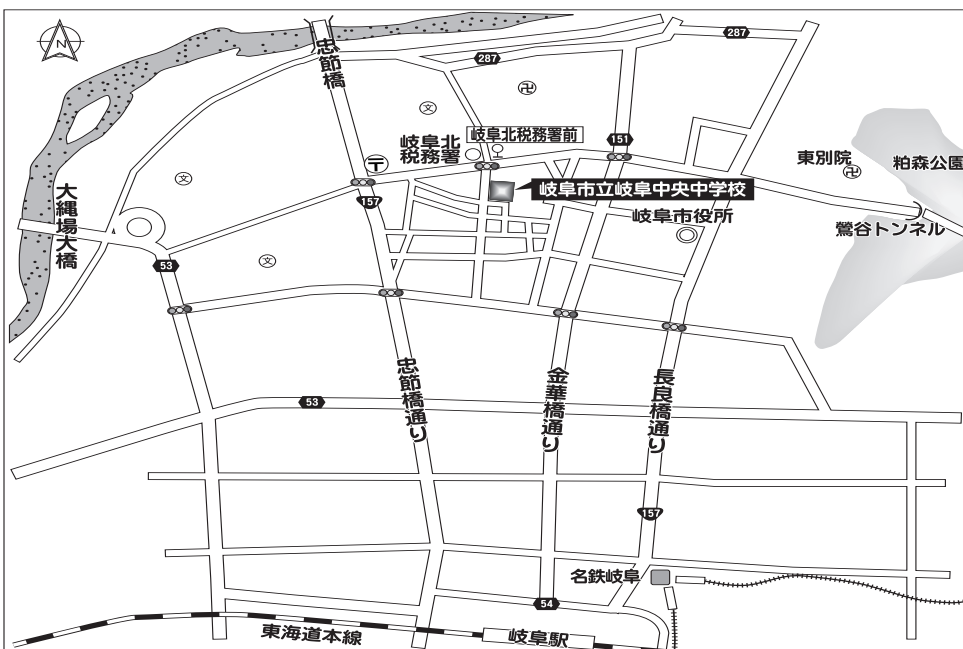

岐阜市立岐阜中央中学校

交通アクセス

バスをご利用の方

岐阜乗合バスにて
J R岐阜駅 より
名鉄岐阜駅 より
〈市橋行き〉〈旦の島行き〉等
北税務署前下車 徒歩…3分

タクシーをご利用の方

J R岐阜駅より約 10分
(約 1,000円)