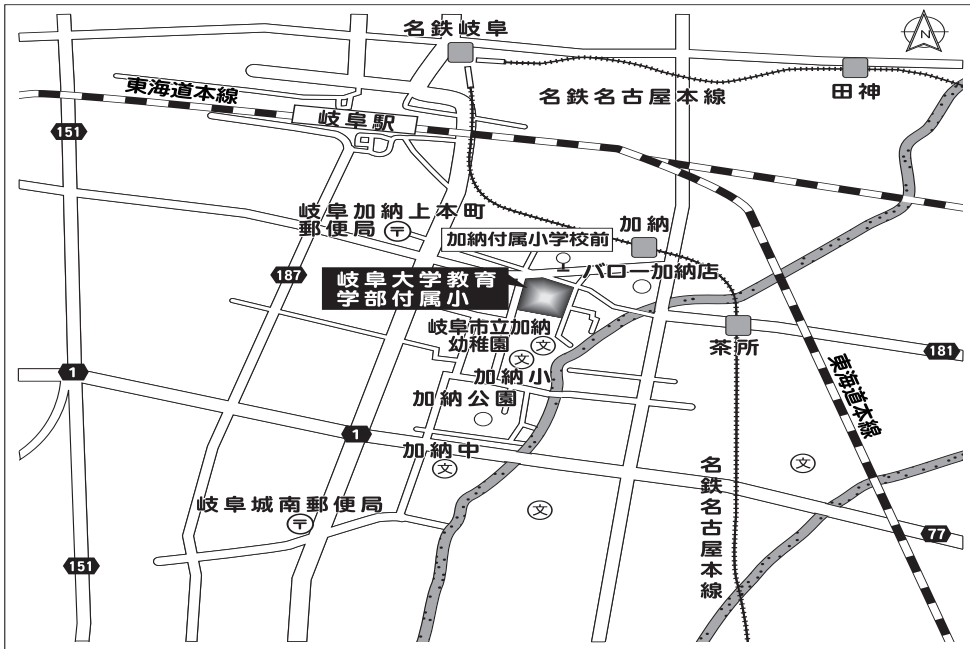

岐阜市立加納幼稚園

交通アクセス

バスをご利用の方

岐阜乗合バスにて
 JR岐阜駅より
 名鉄岐阜駅
 〈下川手行き〉等
 加納附属小学校前下車
 徒歩……5分

タクシーをご利用の方

JR岐阜駅より約10分
 (約800円)

岐阜大学教育学部附属小学校

交通アクセス

バスをご利用の方

岐阜乗合バスにて
 JR岐阜駅より
 名鉄岐阜駅
 〈下川手行き〉等
 加納附属小学校前下車
 徒歩……3分

タクシーをご利用の方

JR岐阜駅より約10分
 (約800円)

岐阜市立長良西小学校

交通アクセス

バスをご利用の方

岐阜乗合バスにて
 JR岐阜駅より
 名鉄岐阜駅
 〈長良八代公園前行き〉
 〈三田洞団地行き〉等
 長良西小学校前下車
 徒歩……5分

タクシーをご利用の方

JR岐阜駅より約17分
 (約2,000円)