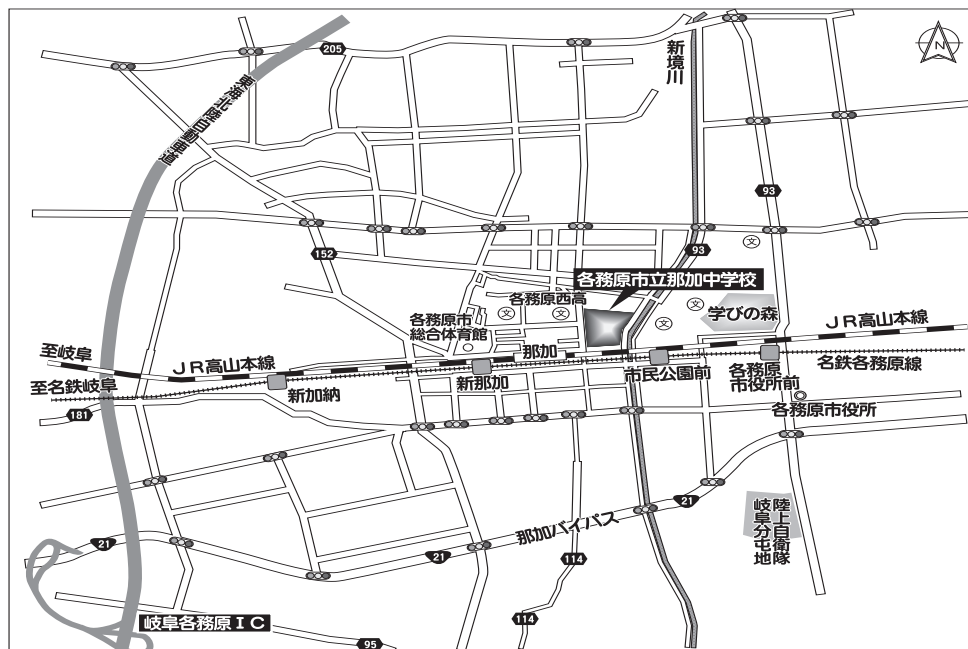

岐阜市立陽南中学校

交通アクセス

バスをご利用の方

岐阜乗合バスにて
 JR岐阜駅より
 名鉄岐阜駅
 〈市橋〉〈墨俣〉
 〈岐阜聖徳学園大学〉等
 加納新本町下車 徒歩…10分

タクシーをご利用の方

JR岐阜駅より約10分
 (約1,000円)

車をご利用の方

岐阜各務原ICから約25分
 岐阜羽島ICから約30分

羽島市立羽島中学校

交通アクセス

電車をご利用の方

名鉄岐阜駅より〈竹鼻線〉
 須賀駅下車 徒歩…10分

タクシーをご利用の方

JR岐阜駅より約25分
 (約4,000円)

車をご利用の方

岐阜羽島ICから約15分

各務原市立那加中学校

交通アクセス

電車をご利用の方

JR岐阜駅より〈高山本線〉
 那加駅下車 徒歩…15分
 名鉄岐阜駅より〈各務原線〉
 市民公園前下車 徒歩…3分

タクシーをご利用の方

JR岐阜駅より約25分
 (約4,000円)

車をご利用の方

岐阜各務原ICから約10分