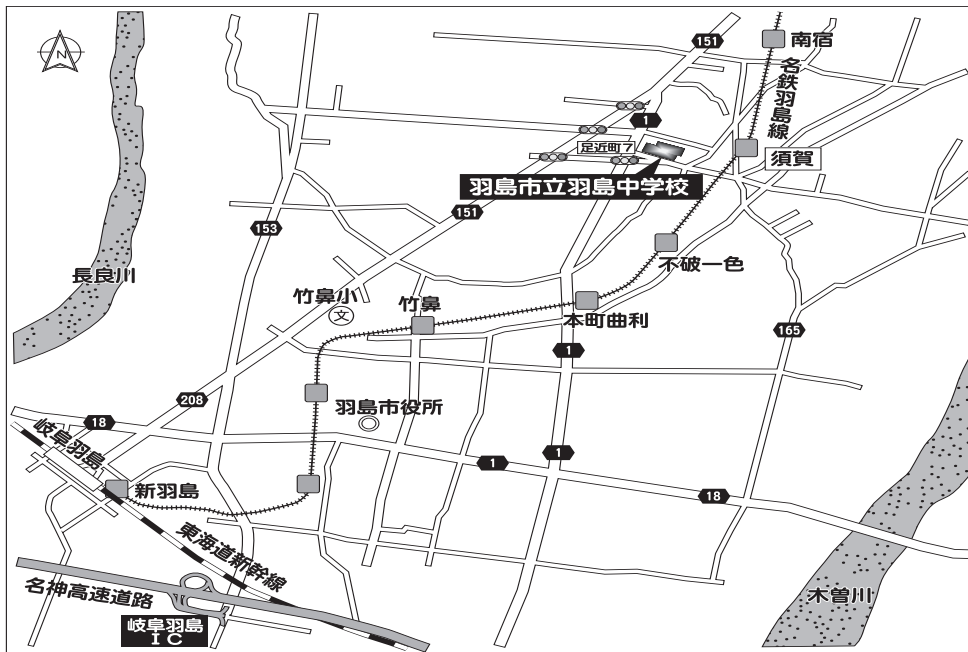

岐阜市立陽南中学校

交通アクセス

バスをご利用の方

岐阜乗合バスにて
 JR岐阜駅より
 名鉄岐阜駅
 〈市橋〉〈墨俣〉
 〈岐阜聖徳学園大学〉等
 加納新本町下車 徒歩…10分

タクシーをご利用の方

JR岐阜駅より約10分
 (約1,000円)

車をご利用の方

岐阜各務原ICから約25分
 岐阜羽島ICから約30分

羽島市立羽島中学校

交通アクセス

電車をご利用の方

名鉄岐阜駅より〈竹鼻線〉
 須賀駅下車 徒歩…10分

タクシーをご利用の方

JR岐阜駅より約25分
 (約4,000円)

車をご利用の方

岐阜羽島ICから約15分

各務原市立那加中学校

交通アクセス

電車をご利用の方

JR岐阜駅より〈高山本線〉
 那加駅下車 徒歩…15分
 名鉄岐阜駅より〈各務原線〉
 市民公園前下車 徒歩…3分

タクシーをご利用の方

JR岐阜駅より約25分
 (約4,000円)

車をご利用の方

岐阜各務原ICから約10分