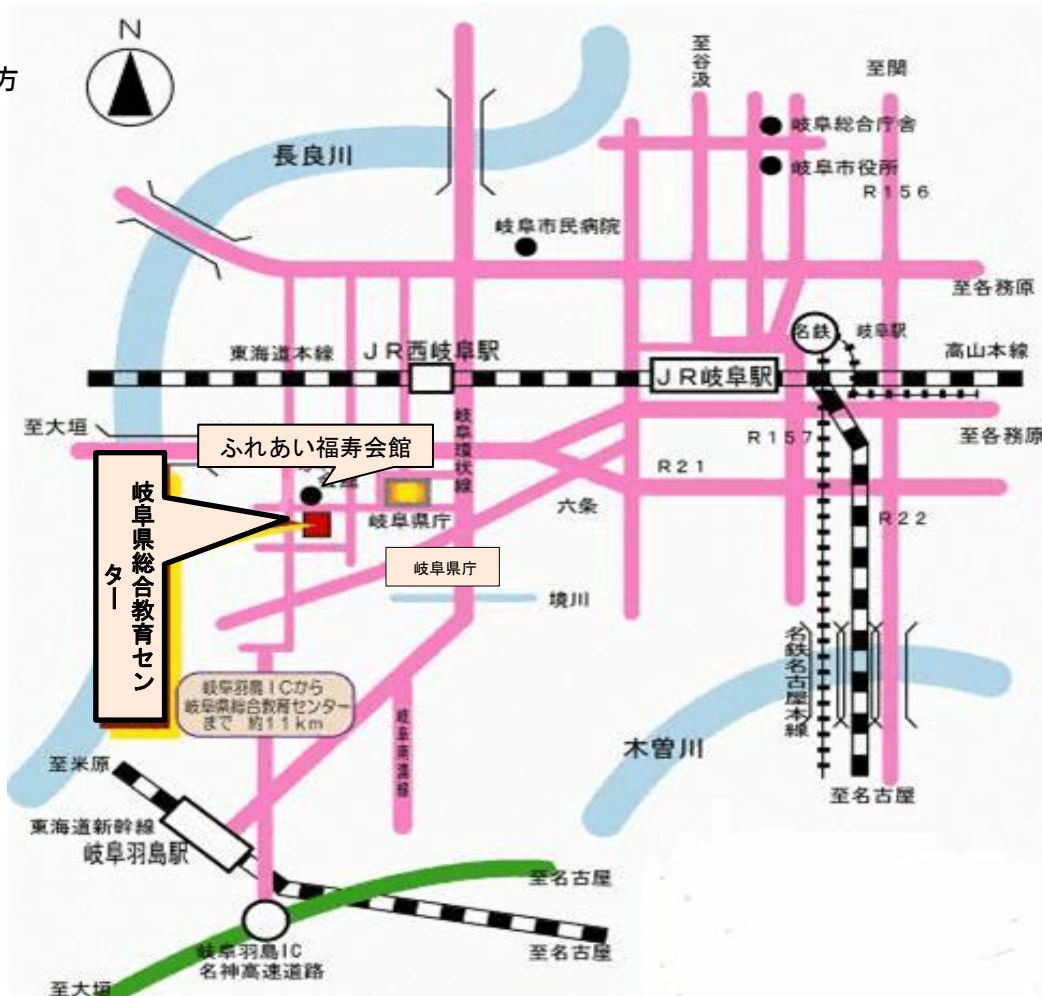

<交通アクセス> ~交通事故等に十分気を付けてお越しください~

◎公共交通機関でお越しの方

- (1) JR岐阜駅又は名鉄岐阜駅から
岐阜バス加納島線にて「ふれあい福寿会館」で下車、徒歩1分
- (2) JR西岐阜駅から
 - ・西ぎふ くるくるバスにて「県民ふれあい会館前」で下車、徒歩1分
 - ・駅から徒歩で約25分

◎お車で
お越しの方

<岐阜県総合教育センター案内図>

★教育相談は一番南の棟です。
(2階建ての建物)