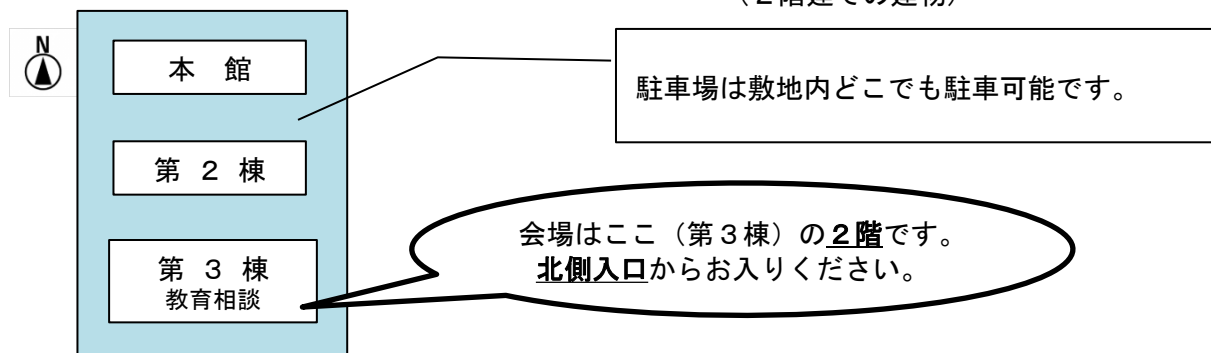

<交通アクセス> ~交通事故等に十分気を付けてお越しください~

◎公共交通機関でお越しの方

- (1) JR岐阜駅又は名鉄岐阜駅から
岐阜バス加納島線にて「ふれあい福寿会館」で下車、徒歩1分
- (2) JR西岐阜駅から
 - ・西ぎふ くるくるバスにて「県民ふれあい会館前」で下車、徒歩1分
 - ・駅から徒歩で約25分

◎お車で
お越しの方

<岐阜県総合教育センター案内図>

★教育相談は一番南の棟です。
(2階建ての建物)