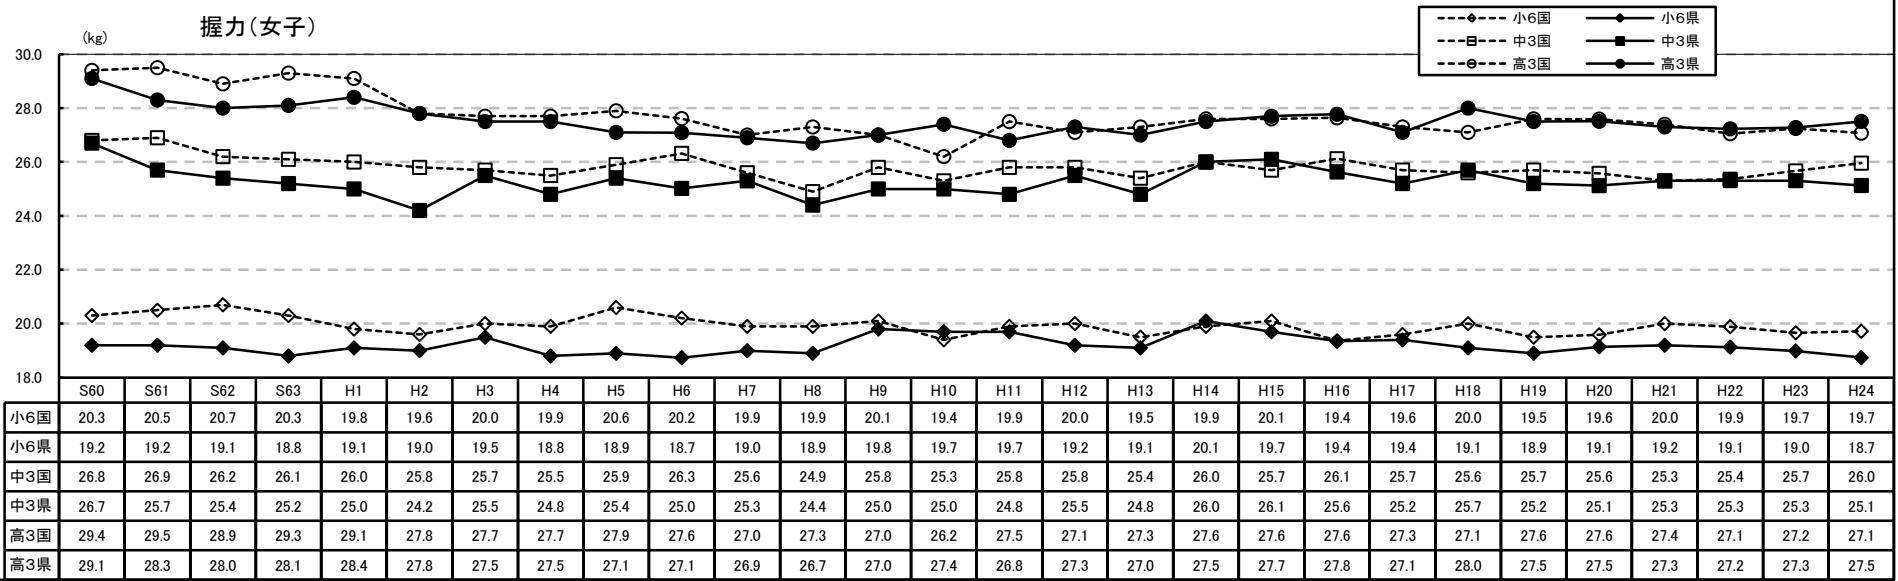

(2) 昭和60年からの推移

男子

男子

女子

握力(女子)

50m走(女子)

女子