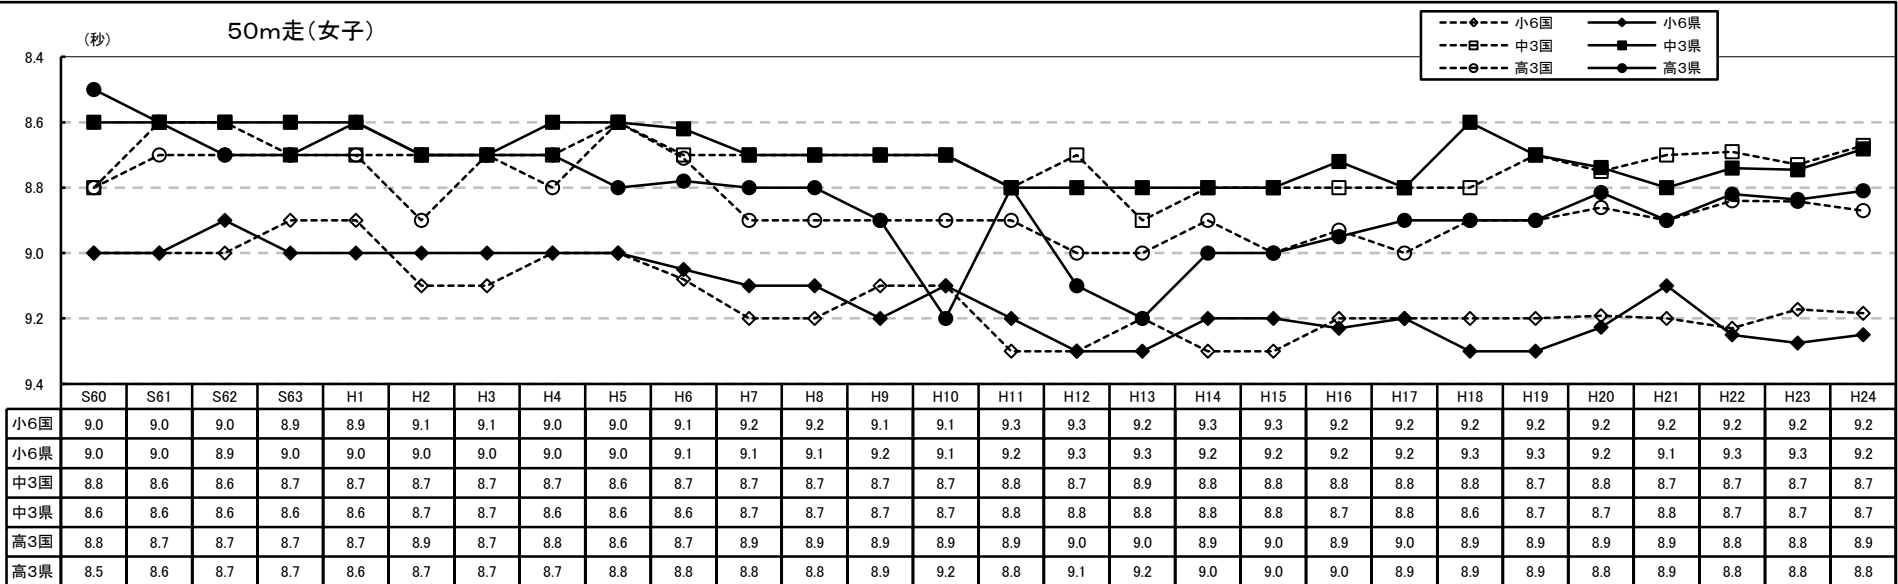

(2) 昭和60年からの推移

男子

男子

女子

握力(女子)

50m走(女子)

女子