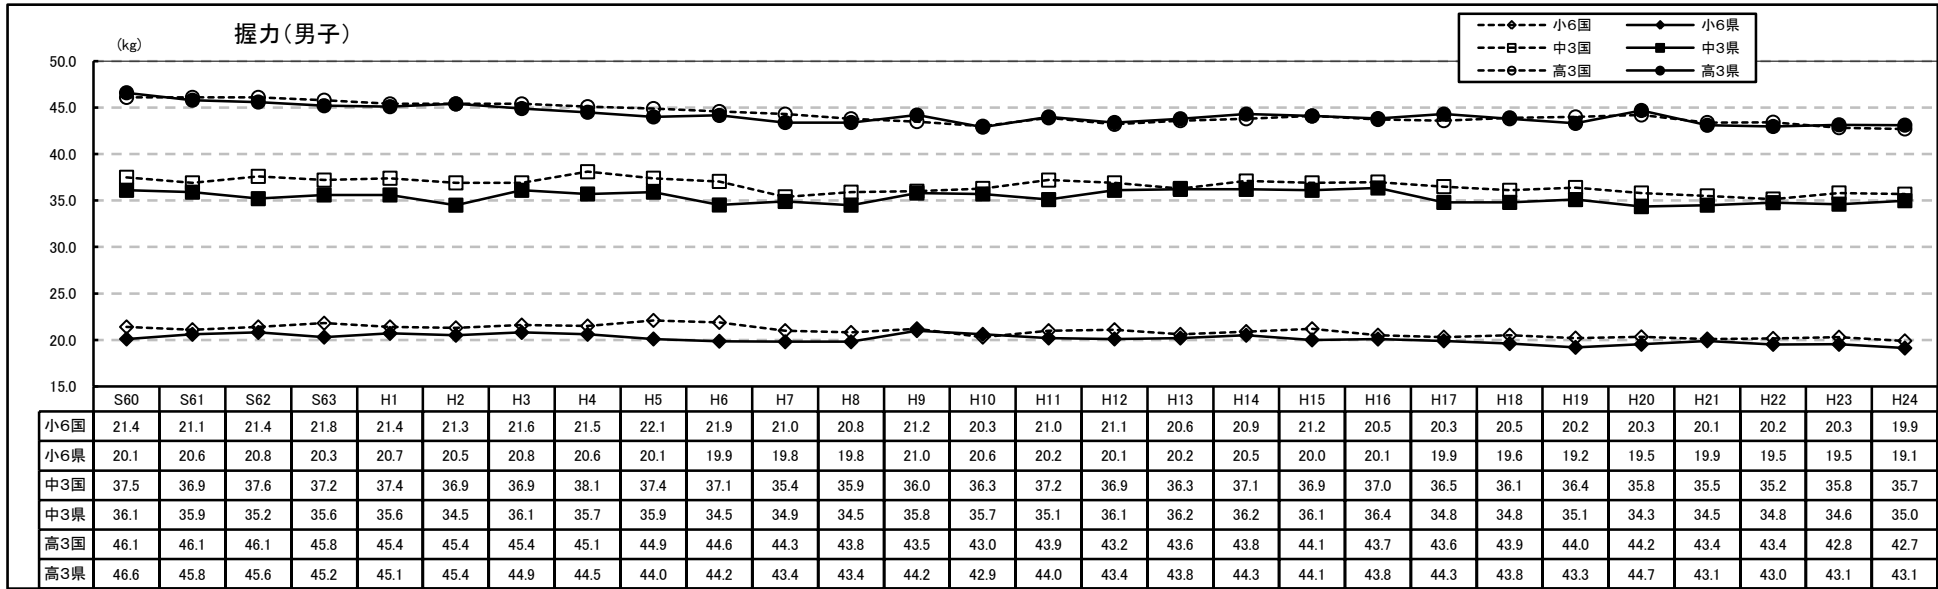

(2) 昭和60年からの推移

男子

男子

女子

握力(女子)

50m走(女子)

女子