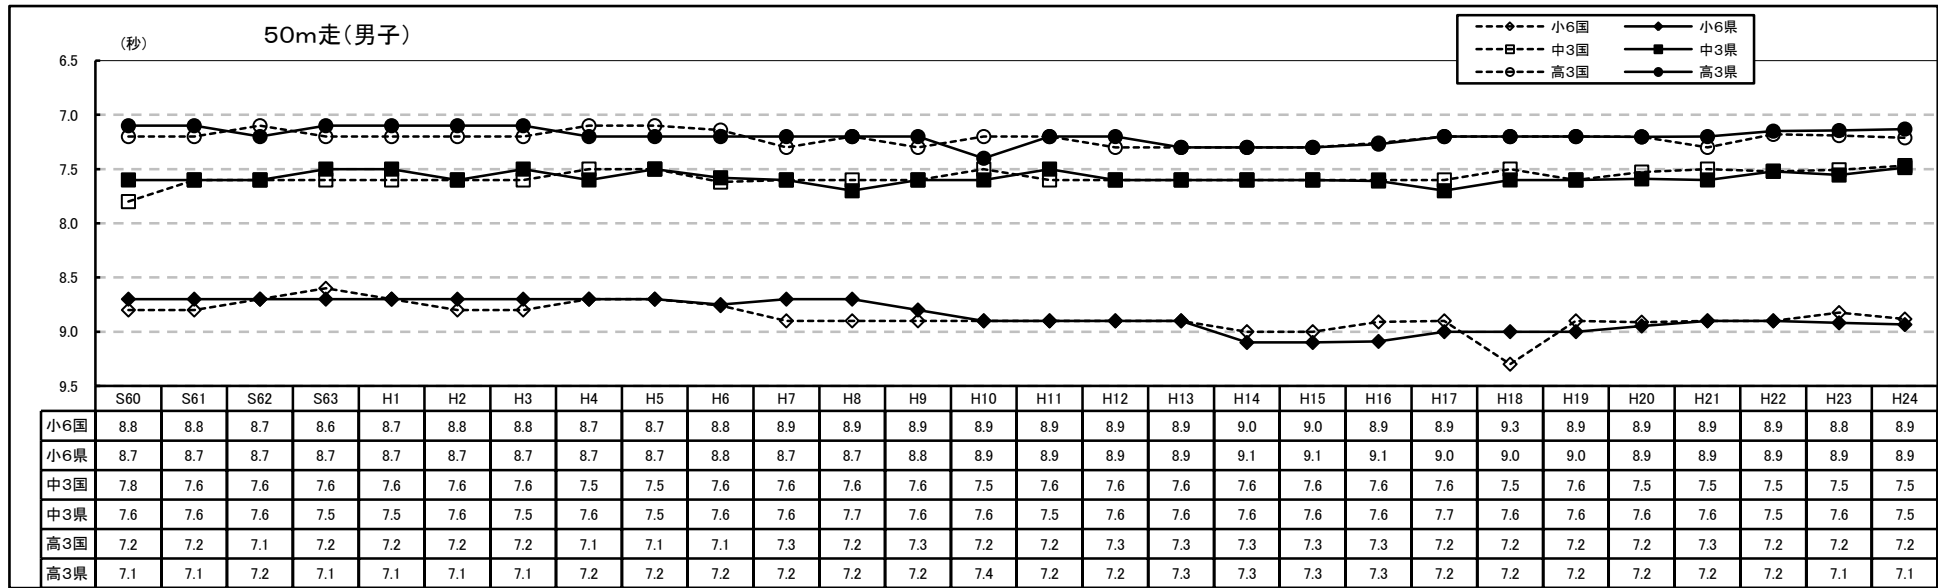

(2) 昭和60年からの推移

男子

男子

女子

握力(女子)

50m走(女子)

女子