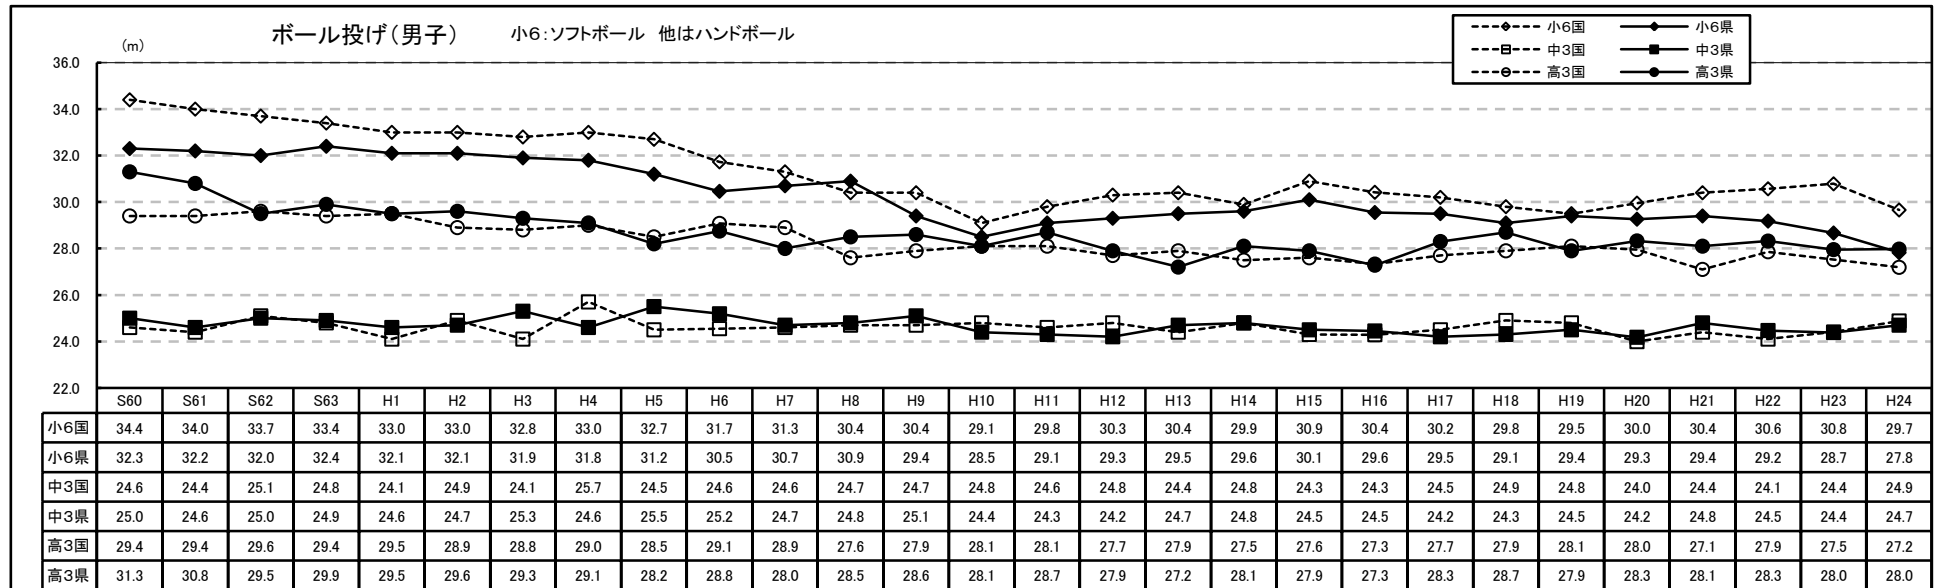

(2) 昭和60年からの推移

男子

男子

女子

握力(女子)

50m走(女子)

女子