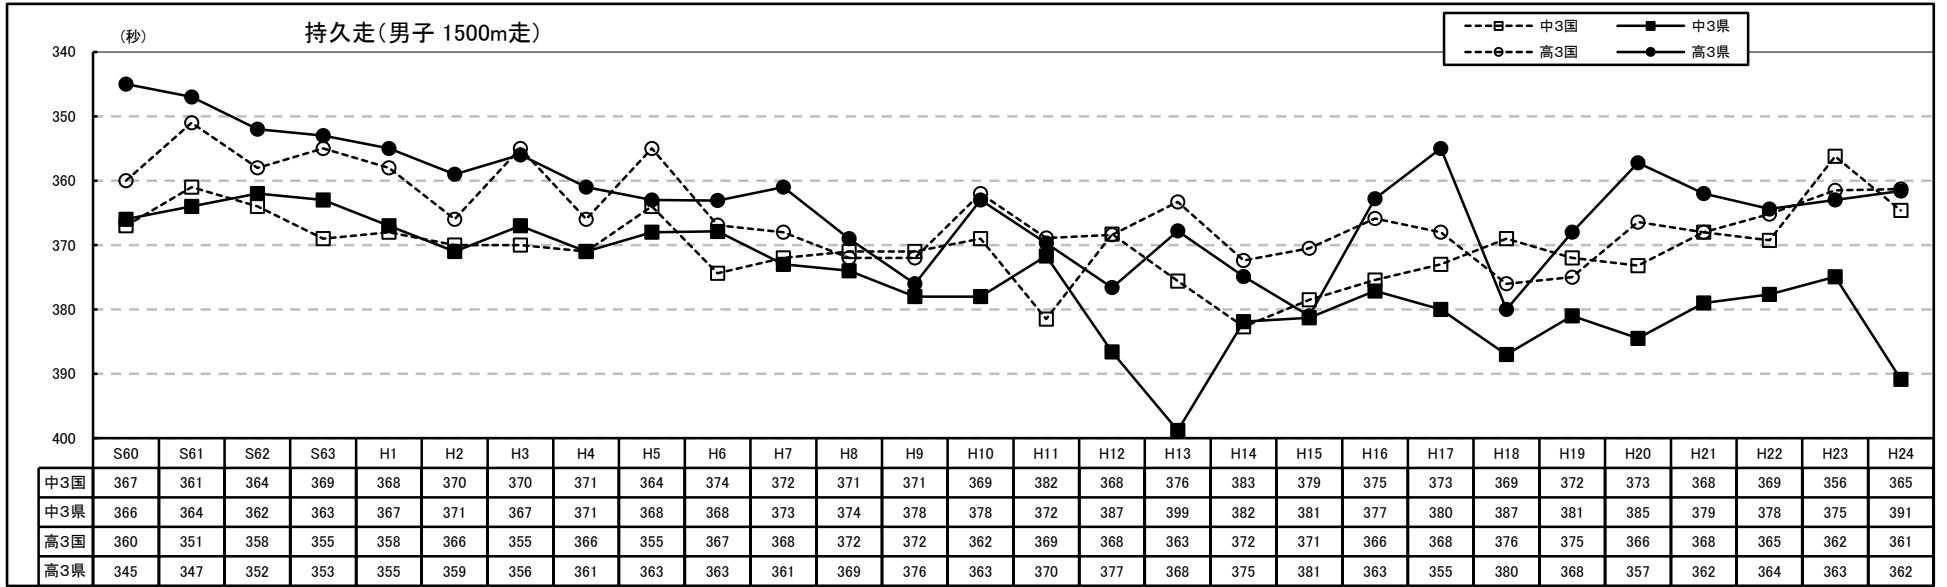

(2) 昭和60年からの推移

男子

男子

女子

握力(女子)

50m走(女子)

女子